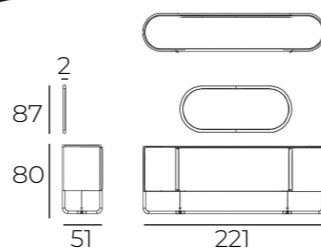

CAPELLA / TECHNICAL DETAILS

THREE SEATER

Kg: 75 Kg
M³: 1.61 m³

ARMCHAIR

Kg: 32 Kg
M³: 0.65 m³

CAPELLA / TECHNICAL DETAILS

LIVELY DESIGN

TIMELESS FURNITURE

TABLE

Kg: 108 Kg
M³: 0.75 m³

WARDROBE

Kg: 307 Kg
M³: 0.94 m³

COFFEE TABLE CERAMIC

Kg: 19.5 Kg
M³: 0.12 m³

COFFEE TABLE WALNUT

Kg: 21 Kg
M³: 0.18 m³

BEDSTEAD WITH NIGHTSTANDS

Kg: 149 Kg
M³: 1.22 m³

DRESSER

Kg: 76 Kg
M³: 0.51 m³

SIDE TABLE

Kg: 28 Kg
M³: 0.09 m³

CONSOLE

Kg: 88 Kg
M³: 0.81 m³

TV UNIT

Kg: 107 Kg
M³: 0.62 m³

ROUND POUFFEE

Kg: 12 Kg
M³: 0.09 m³

TECHNICAL DETAILS & MATERIALS

CAPELLA BEDROOM

WARDROBE

Inside: Walnut veneered particle board
 6 Doors Frame: American walnut veneered
 MDF 6 Door Glass: Clear tempered glass
 Hinges and Mechanism: Hettich