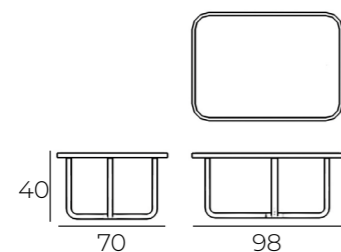

CAPELLA / TECHNICAL DETAILS

THREE SEATER

Kg: 75 Kg
M³: 1.61 m³

ARMCHAIR

Kg: 32 Kg
M³: 0.65 m³

CAPELLA / TECHNICAL DETAILS

LIVELY DESIGN

TIMELESS FURNITURE

TABLE

Kg: 108 Kg
M³: 0.75 m³

WARDROBE

Kg: 307 Kg
M³: 0.94 m³

COFFEE TABLE CERAMIC

Kg: 19.5 Kg
M³: 0.12 m³

COFFEE TABLE WALNUT

Kg: 21 Kg
M³: 0.18 m³

BEDSTEAD WITH NIGHTSTANDS

Kg: 149 Kg
M³: 1.22 m³

DRESSER

Kg: 76 Kg
M³: 0.51 m³

SIDE TABLE

Kg: 28 Kg
M³: 0.09 m³

CONSOLE

Kg: 88 Kg
M³: 0.81 m³