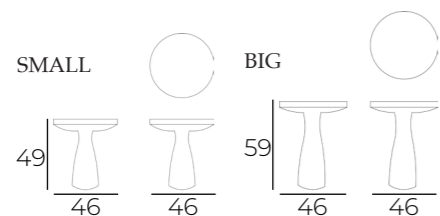

CAPELLA / TECHNICAL DETAILS

THREE SEATER

Kg: 75 Kg
M³: 1.61 m³

ARMCHAIR

Kg: 32 Kg
M³: 0.65 m³

CAPELLA / TECHNICAL DETAILS

LIVELY DESIGN

TIMELESS FURNITURE

TABLE

Kg: 108 Kg
M³: 0.75 m³

WARDROBE

Kg: 307 Kg
M³: 0.94 m³

COFFEE TABLE CERAMIC

Kg: 19.5 Kg
M³: 0.12 m³

COFFEE TABLE WALNUT

Kg: 21 Kg
M³: 0.18 m³

BEDSTEAD WITH NIGHTSTANDS

Kg: 149 Kg
M³: 1.22 m³

DRESSER

Kg: 76 Kg
M³: 0.51 m³

SIDE TABLE

Kg: 28 Kg
M³: 0.09 m³

CONSOLE

Kg: 88 Kg
M³: 0.81 m³