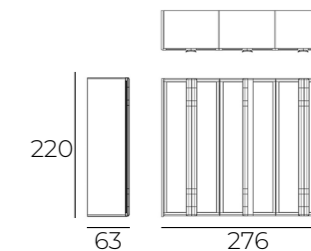

CAPELLA / TECHNICAL DETAILS

THREE SEATER

Kg: 75 Kg
M³: 1.61 m³

ARMCHAIR

Kg: 32 Kg
M³: 0.65 m³

CAPELLA / TECHNICAL DETAILS

LIVELY DESIGN

TIMELESS FURNITURE

TABLE

Kg: 108 Kg
M³: 0.75 m³

WARDROBE

Kg: 307 Kg
M³: 0.94 m³

COFFEE TABLE CERAMIC

Kg: 19.5 Kg
M³: 0.12 m³

COFFEE TABLE WALNUT

Kg: 21 Kg
M³: 0.18 m³