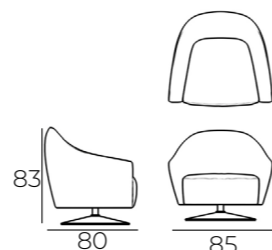

CAPELLA / TECHNICAL DETAILS

THREE SEATER

Kg: 75 Kg
M³: 1.61 m³

ARMCHAIR

Kg: 32 Kg
M³: 0.65 m³

CAPELLA / TECHNICAL DETAILS

LIVELY DESIGN

TIMELESS FURNITURE

TABLE

Kg: 108 Kg
M³: 0.75 m³

WARDROBE

Kg: 307 Kg
M³: 0.94 m³

COFFEE TABLE CERAMIC

Kg: 19.5 Kg
M³: 0.12 m³

COFFEE TABLE WALNUT

Kg: 21 Kg
M³: 0.18 m³