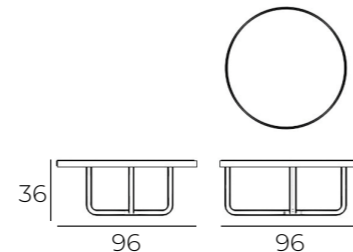

CAPELLA / TECHNICAL DETAILS

THREE SEATER

Kg: 75 Kg
M³: 1.61 m³

ARMCHAIR

Kg: 32 Kg
M³: 0.65 m³

CAPELLA / TECHNICAL DETAILS

LIVELY DESIGN

TIMELESS FURNITURE

TABLE

Kg: 108 Kg
M³: 0.75 m³

WARDROBE

Kg: 307 Kg
M³: 0.94 m³

COFFEE TABLE CERAMIC

Kg: 19.5 Kg
M³: 0.12 m³

COFFEE TABLE WALNUT

Kg: 21 Kg
M³: 0.18 m³

BEDSTEAD WITH NIGHTSTANDS

Kg: 149 Kg
M³: 1.22 m³

DRESSER

Kg: 76 Kg
M³: 0.51 m³

SIDE TABLE

Kg: 28 Kg
M³: 0.09 m³

CONSOLE

Kg: 88 Kg
M³: 0.81 m³