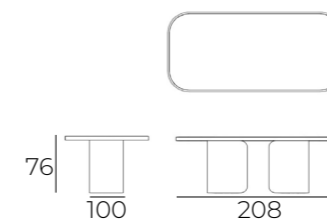

CAPELLA / TECHNICAL DETAILS

THREE SEATER

Kg: 75 Kg
M³: 1.61 m³

ARMCHAIR

Kg: 32 Kg
M³: 0.65 m³

CAPELLA / TECHNICAL DETAILS

LIVELY DESIGN

TIMELESS FURNITURE

TABLE

Kg: 108 Kg
M³: 0.75 m³

WARDROBE

Kg: 307 Kg
M³: 0.94 m³

COFFEE TABLE CERAMIC

Kg: 19.5 Kg
M³: 0.12 m³

COFFEE TABLE WALNUT

Kg: 21 Kg
M³: 0.18 m³