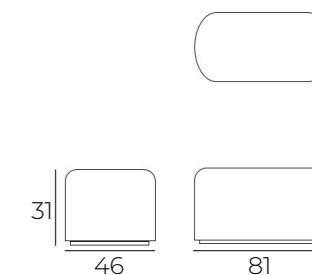

ROUND POUFFEE