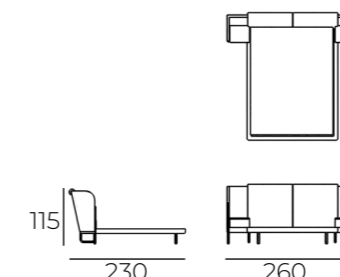

TABLE

Kg: 108 Kg
M³: 0.75 m³

WARDROBE

Kg: 307 Kg
M³: 0.94 m³

COFFEE TABLE CERAMIC

Kg: 19.5 Kg
M³: 0.12 m³

COFFEE TABLE WALNUT

Kg: 21 Kg
M³: 0.18 m³

BEDSTEAD WITH NIGHTSTANDS

Kg: 149 Kg
M³: 1.22 m³

DRESSER

Kg: 76 Kg
M³: 0.51 m³

SIDE TABLE

Kg: 28 Kg
M³: 0.09 m³

CONSOLE

Kg: 88 Kg
M³: 0.81 m³