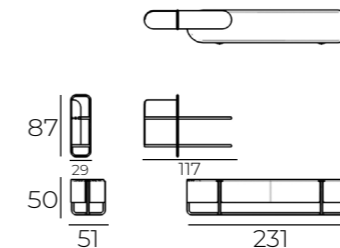

LIVELY DESIGN

TIMELESS FURNITURE

CAPELLA / TECHNICAL DETAILS

Kg: 75 Kg
M³: 1.61 m³

Kg: 32 Kg
M³: 0.65 m³

CAPELLA / TECHNICAL DETAILS

LIVELY DESIGN

TIMELESS FURNITURE

Kg: 108 Kg
M³: 0.75 m³

Kg: 307 Kg
M³: 0.94 m³

Kg: 19.5 Kg
M³: 0.12 m³

Kg: 21 Kg
M³: 0.18 m³

Kg: 149 Kg
M³: 1.22 m³

Kg: 76 Kg
M³: 0.51 m³

Kg: 28 Kg
M³: 0.09 m³

Kg: 88 Kg
M³: 0.81 m³

TV UNIT

Kg: 107 Kg
M³: 0.62 m³

Kg: 12 Kg
M³: 0.09 m³