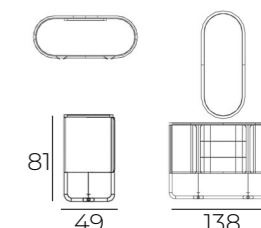

CAPELLA / TECHNICAL DETAILS

THREE SEATER

Kg: 75 Kg
M³: 1.61 m³

ARMCHAIR

Kg: 32 Kg
M³: 0.65 m³

CAPELLA / TECHNICAL DETAILS

LIVELY DESIGN

TIMELESS FURNITURE

TABLE

Kg: 108 Kg
M³: 0.75 m³

WARDROBE

Kg: 307 Kg
M³: 0.94 m³

COFFEE TABLE CERAMIC

Kg: 19.5 Kg
M³: 0.12 m³

COFFEE TABLE WALNUT

Kg: 21 Kg
M³: 0.18 m³

BEDSTEAD WITH NIGHTSTANDS

Kg: 149 Kg
M³: 1.22 m³

DRESSER

Kg: 76 Kg
M³: 0.51 m³

SIDE TABLE

Kg: 28 Kg
M³: 0.09 m³

CONSOLE

Kg: 88 Kg
M³: 0.81 m³