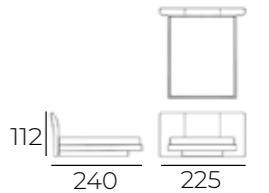

11 17 22

16 19

TIMELESS FURNITURE

LIVELY DESIGN

CODE / TECHNICAL DETAILS

BED & NIGHTSTANDS

Kg: 153 Kg
M³: 1.27 m³

BED

Kg: 153 Kg
M³: 1.27 m³

DRESSER & MAKE UP TABLE SET

Kg: 97.5 Kg
M³: 0.66 m³

CHEST OF DRAWERS

NIGHTSTAND

Kg: 25.7 Kg
M³: 0.20 m³

DRESSER POUF

Kg: 16.3 Kg
M³: 0.12 m³