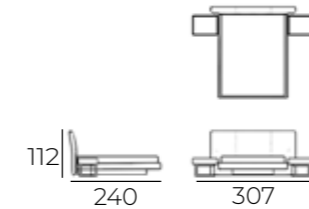

11 17 22

16 19

TIMELESS FURNITURE

LIVELY DESIGN

CODE / TECHNICAL DETAILS

BED & NIGHTSTANDS

Kg: 153 Kg
M³: 1.27 m³

BED

Kg: 153 Kg
M³: 1.27 m³

DRESSER & MAKE UP TABLE SET

Kg: 97.5 Kg
M³: 0.66 m³

CHEST OF DRAWERS

NIGHTSTAND

Kg: 25.7 Kg
M³: 0.20 m³

DRESSER POUF

Kg: 16.3 Kg
M³: 0.12 m³