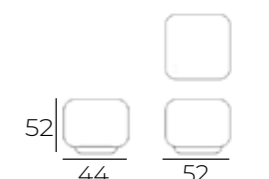

Kg: 153 Kg
M³: 1.27 m³

DRESSER & MAKE UP TABLE SET

Kg: 97.5 Kg
M³: 0.66 m³

CHEST OF DRAWERS

NIGHTSTAND

Kg: 25.7 Kg
M³: 0.20 m³

DRESSER POUF

Kg: 16.3 Kg
M³: 0.12 m³