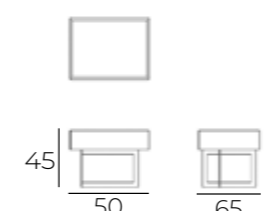

Kg: 153 Kg
M³: 1.27 m³

DRESSER & MAKE UP TABLE SET

Kg: 97.5 Kg
M³: 0.66 m³

CHEST OF DRAWERS

NIGHTSTAND

Kg: 25.7 Kg
M³: 0.20 m³

DRESSER POUF

Kg: 16.3 Kg
M³: 0.12 m³