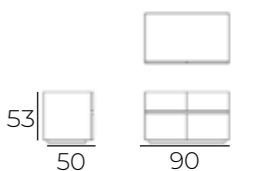

Kg: 153 Kg
M³: 1.27 m³

DRESSER & MAKE UP TABLE SET

Kg: 97.5 Kg
M³: 0.66 m³

CHEST OF DRAWERS

NIGHTSTAND

Kg: 25.7 Kg
M³: 0.20 m³

DRESSER POUF

Kg: 16.3 Kg
M³: 0.12 m³