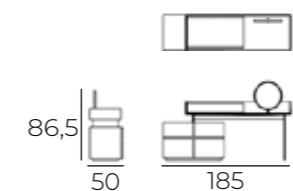

11 17 22

16 19

TIMELESS FURNITURE

LIVELY DESIGN

CODE / TECHNICAL DETAILS

BED & NIGHTSTANDS

Kg: 153 Kg
M³: 1.27 m³

BED

Kg: 153 Kg
M³: 1.27 m³

DRESSER & MAKE UP TABLE SET

Kg: 97.5 Kg
M³: 0.66 m³

CHEST OF DRAWERS

NIGHTSTAND

Kg: 25.7 Kg
M³: 0.20 m³

DRESSER POUF

Kg: 16.3 Kg
M³: 0.12 m³