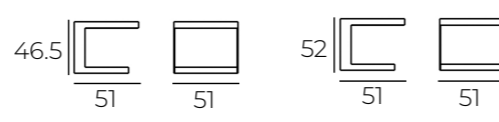

3 SEATER SOFA

Kg: 82 Kg
M³: 1.44 m³

4 SEATER SOFA

Kg: 93 Kg
M³: 1.68 m³

ARMCHAIR

Kg: 19 Kg
M³: 0.58 m³

CONSOLE

Kg: 122 Kg
M³: 0.9 m³

TABLE

Kg: 160 Kg
M³: 0.8 m³

NESTING TABLE BIG

KÜÇÜK
Kg: 14 Kg
M³: 0.15 m³

BÜYÜK
Kg: 15 Kg
M³: 0.17 m³

EVA / TECHNICAL DETAILS

BRASS SIDE TABLE

Kg: 20 Kg
M³: 0.15 m³

SQUARE COFFEE TABLE

Kg: 84 Kg
M³: 0.51 m³

TV UNIT

BOOKSHELF

TV UNIT BACK PANEL

BOOKSHELF BOTTOM PART

Kg: 31 Kg
M³: 0.22 m³

TV UNIT BOOK SHELF TOP PART