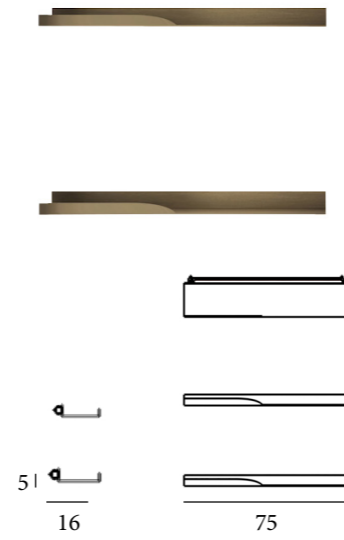

TABLE

Kg: 160 Kg
M³: 0.8 m³

NESTING TABLE BIG

KÜÇÜK
Kg: 14 Kg
M³: 0.15 m³

BÜYÜK
Kg: 15 Kg
M³: 0.17 m³

EVA / TECHNICAL DETAILS

BRASS SIDE TABLE

Kg: 20 Kg
M³: 0.15 m³

SQUARE COFFEE TABLE

Kg: 84 Kg
M³: 0.51 m³

TV UNIT

BOOKSHELF

TV UNIT BACK PANEL

BOOKSHELF BOTTOM PART

Kg: 31 Kg
M³: 0.22 m³

TV UNIT BOOK SHELF TOP PART

Kg: 31 Kg
M3: 0.25 m³

TV UNIT DOUBLE METAL SHELF

Kg: 7 Kg
M3: 0.17 m³

TV UNIT BOTTOM PART 120 CM

Kg: 4.9 Kg
M3: 0.35 m³

TV UNIT BOTTOM PART 180 CM

Kg: 72 Kg
M3: 0.43 m³

BOOK SHELF WITH METAL SHELF BACK PANEL