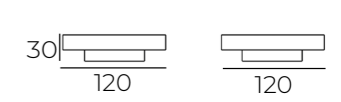

SQUARE COFFEE TABLE