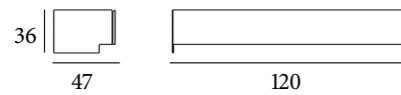

TV UNIT BOTTOM PART 120 CM

Kg: 4.9 Kg
M3: 0.35 m³