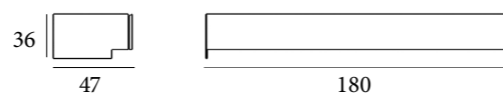

Kg: 31 Kg
M3: 0.25 m³

TV UNIT DOUBLE METAL SHELF

Kg: 7 Kg
M3: 0.17 m³

TV UNIT BOTTOM PART 120 CM

Kg: 4.9 Kg
M3: 0.35 m³

TV UNIT BOTTOM PART 180 CM

Kg: 72 Kg
M3: 0.43 m³

BOOK SHELF WITH METAL SHELF BACK PANEL