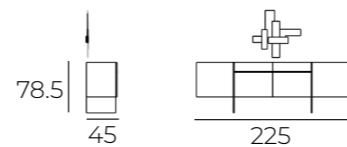

3 SEATER SOFA

Kg: 82 Kg
M³: 1.44 m³

4 SEATER SOFA

Kg: 93 Kg
M³: 1.68 m³

ARMCHAIR

Kg: 19 Kg
M³: 0.58 m³

CONSOLE

Kg: 122 Kg
M³: 0.9 m³

TABLE

Kg: 160 Kg
M³: 0.8 m³

NESTING TABLE BIG

KÜÇÜK
Kg: 14 Kg
M³: 0.15 m³

BÜYÜK
Kg: 15 Kg
M³: 0.17 m³

EVA / TECHNICAL DETAILS

BRASS SIDE TABLE

Kg: 20 Kg
M³: 0.15 m³