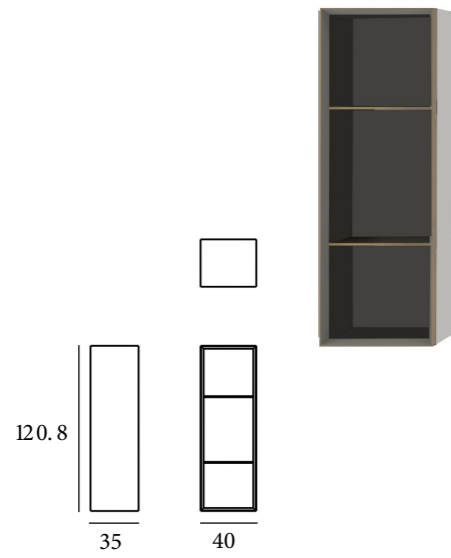

TABLE

Kg: 160 Kg
M³: 0.8 m³

NESTING TABLE BIG

KÜÇÜK
Kg: 14 Kg
M³: 0.15 m³

BÜYÜK
Kg: 15 Kg
M³: 0.17 m³

EVA / TECHNICAL DETAILS

BRASS SIDE TABLE

Kg: 20 Kg
M³: 0.15 m³

SQUARE COFFEE TABLE

Kg: 84 Kg
M³: 0.51 m³

TV UNIT

BOOKSHELF

TV UNIT BACK PANEL

BOOKSHELF BOTTOM PART

Kg: 31 Kg
M³: 0.22 m³

TV UNIT BOOK SHELF TOP PART

Kg: 31 Kg
M3: 0.25 m³

TV UNIT DOUBLE METAL SHELF

Kg: 7 Kg
M3: 0.17 m³

TV UNIT BOTTOM PART 120 CM

Kg: 4.9 Kg
M3: 0.35 m³

TV UNIT BOTTOM PART 180 CM

Kg: 72 Kg
M3: 0.43 m³

BOOK SHELF WITH METAL SHELF BACK PANEL