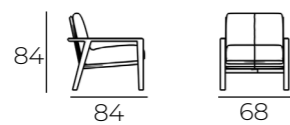

3 SEATER SOFA

Kg: 82 Kg
M³: 1.44 m³

4 SEATER SOFA

Kg: 93 Kg
M³: 1.68 m³

ARMCHAIR

Kg: 19 Kg
M³: 0.58 m³

CONSOLE

Kg: 122 Kg
M³: 0.9 m³

TABLE

Kg: 160 Kg
M³: 0.8 m³

NESTING TABLE BIG

KÜÇÜK
Kg: 14 Kg
M³: 0.15 m³

BÜYÜK
Kg: 15 Kg
M³: 0.17 m³

EVA / TECHNICAL DETAILS

BRASS SIDE TABLE

Kg: 20 Kg
M³: 0.15 m³