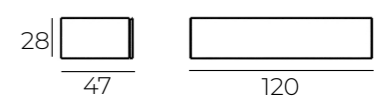

TABLE

Kg: 160 Kg
M³: 0.8 m³

NESTING TABLE BIG

KÜÇÜK
Kg: 14 Kg
M³: 0.15 m³

BÜYÜK
Kg: 15 Kg
M³: 0.17 m³

EVA / TECHNICAL DETAILS

BRASS SIDE TABLE

Kg: 20 Kg
M³: 0.15 m³

SQUARE COFFEE TABLE

Kg: 84 Kg
M³: 0.51 m³

TV UNIT

BOOKSHELF

TV UNIT BACK PANEL

BOOKSHELF BOTTOM PART

Kg: 31 Kg
M³: 0.22 m³

TV UNIT BOOK SHELF TOP PART