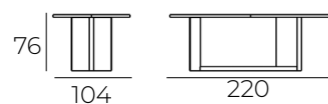

3 SEATER SOFA

Kg: 82 Kg
M³: 1.44 m³

4 SEATER SOFA

Kg: 93 Kg
M³: 1.68 m³

ARMCHAIR

Kg: 19 Kg
M³: 0.58 m³

CONSOLE

Kg: 122 Kg
M³: 0.9 m³

TABLE

Kg: 160 Kg
M³: 0.8 m³

NESTING TABLE BIG

KÜÇÜK
Kg: 14 Kg
M³: 0.15 m³

BÜYÜK
Kg: 15 Kg
M³: 0.17 m³

EVA / TECHNICAL DETAILS

BRASS SIDE TABLE

Kg: 20 Kg
M³: 0.15 m³