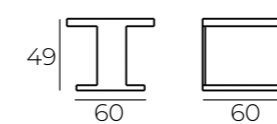

3 SEATER SOFA

Kg: 82 Kg
M³: 1.44 m³

4 SEATER SOFA

Kg: 93 Kg
M³: 1.68 m³

ARMCHAIR

Kg: 19 Kg
M³: 0.58 m³

CONSOLE

Kg: 122 Kg
M³: 0.9 m³

TABLE

Kg: 160 Kg
M³: 0.8 m³

NESTING TABLE BIG

KÜÇÜK
Kg: 14 Kg
M³: 0.15 m³

BÜYÜK
Kg: 15 Kg
M³: 0.17 m³

EVA / TECHNICAL DETAILS

BRASS SIDE TABLE

Kg: 20 Kg
M³: 0.15 m³

SQUARE COFFEE TABLE

Kg: 84 Kg
M³: 0.51 m³

TV UNIT

BOOKSHELF

TV UNIT BACK PANEL

BOOKSHELF BOTTOM PART

Kg: 31 Kg
M³: 0.22 m³

TV UNIT BOOK SHELF TOP PART