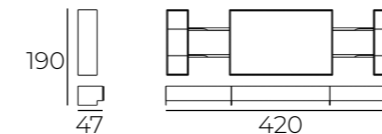

LIVELY DESIGN

TIMELESS FURNITURE

EVA / TECHNICAL DETAILS

Kg: 82 Kg
M³: 1.44 m³

Kg: 93 Kg
M³: 1.68 m³

Kg: 19 Kg
M³: 0.58 m³

Kg: 122 Kg
M³: 0.9 m³

TABLE

Kg: 160 Kg
M³: 0.8 m³

NESTING TABLE BIG

KÜÇÜK
Kg: 14 Kg
M³: 0.15 m³

BÜYÜK
Kg: 15 Kg
M³: 0.17 m³

EVA / TECHNICAL DETAILS

Kg: 20 Kg
M³: 0.15 m³

SQUARE COFFEE TABLE

Kg: 84 Kg
M³: 0.51 m³

TV UNIT

Kg: 31 Kg
M³: 0.22 m³