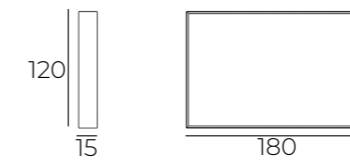

TABLE

Kg: 160 Kg
M³: 0.8 m³

NESTING TABLE BIG

KÜÇÜK
Kg: 14 Kg
M³: 0.15 m³

BÜYÜK
Kg: 15 Kg
M³: 0.17 m³

EVA / TECHNICAL DETAILS

BRASS SIDE TABLE

Kg: 20 Kg
M³: 0.15 m³

SQUARE COFFEE TABLE

Kg: 84 Kg
M³: 0.51 m³

TV UNIT

BOOKSHELF

TV UNIT BACK PANEL

BOOKSHELF BOTTOM PART

Kg: 31 Kg
M³: 0.22 m³

TV UNIT BOOK SHELF TOP PART