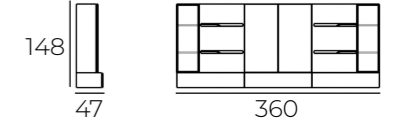

TABLE

Kg: 160 Kg
M³: 0.8 m³

NESTING TABLE BIG

KÜÇÜK
Kg: 14 Kg
M³: 0.15 m³

BÜYÜK
Kg: 15 Kg
M³: 0.17 m³

EVA / TECHNICAL DETAILS

BRASS SIDE TABLE

Kg: 20 Kg
M³: 0.15 m³

SQUARE COFFEE TABLE

Kg: 84 Kg
M³: 0.51 m³

TV UNIT

BOOKSHELF

TV UNIT BACK PANEL

BOOKSHELF BOTTOM PART

Kg: 31 Kg
M³: 0.22 m³

TV UNIT BOOK SHELF TOP PART

Kg: 31 Kg
M3: 0.25 m³

TV UNIT DOUBLE METAL SHELF

Kg: 7 Kg
M3: 0.17 m³

TV UNIT BOTTOM PART 120 CM

Kg: 4.9 Kg
M3: 0.35 m³

TV UNIT BOTTOM PART 180 CM

Kg: 72 Kg
M3: 0.43 m³

BOOK SHELF WITH METAL SHELF BACK PANEL