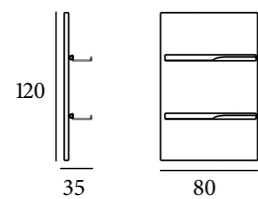

TABLE

Kg: 160 Kg
M³: 0.8 m³

NESTING TABLE BIG

KÜÇÜK
Kg: 14 Kg
M³: 0.15 m³

BÜYÜK
Kg: 15 Kg
M³: 0.17 m³

EVA / TECHNICAL DETAILS

BRASS SIDE TABLE

Kg: 20 Kg
M³: 0.15 m³

SQUARE COFFEE TABLE

Kg: 84 Kg
M³: 0.51 m³

TV UNIT

BOOKSHELF

TV UNIT BACK PANEL

BOOKSHELF BOTTOM PART

Kg: 31 Kg
M³: 0.22 m³

TV UNIT BOOK SHELF TOP PART

Kg: 31 Kg
M3: 0.25 m³

TV UNIT DOUBLE METAL SHELF

Kg: 7 Kg
M3: 0.17 m³

TV UNIT BOTTOM PART 120 CM

Kg: 4.9 Kg
M3: 0.35 m³

TV UNIT BOTTOM PART 180 CM

Kg: 72 Kg
M3: 0.43 m³

BOOK SHELF WITH METAL SHELF BACK PANEL

Kg: 12 Kg
M3: 0.02 m³

BOOK SHELF WITH GLASS BLOCK

Kg: 66 Kg
M3: 0.75 m³

TECHNICAL DETAILS & MATERIALS

EVA DINING ROOM

CONSOLE

Gloss Lacquer Paint MDF
Legs: Brass Gold
(Elektrostatik paint)
Hinge And Mechanism: Hettich