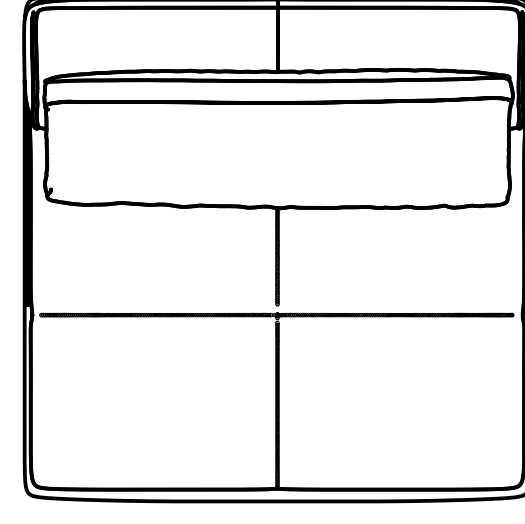

G: 125 cm D: 105 cm Y: 70 cm

Tekli Ara Modül (G3)
Single Seater Module