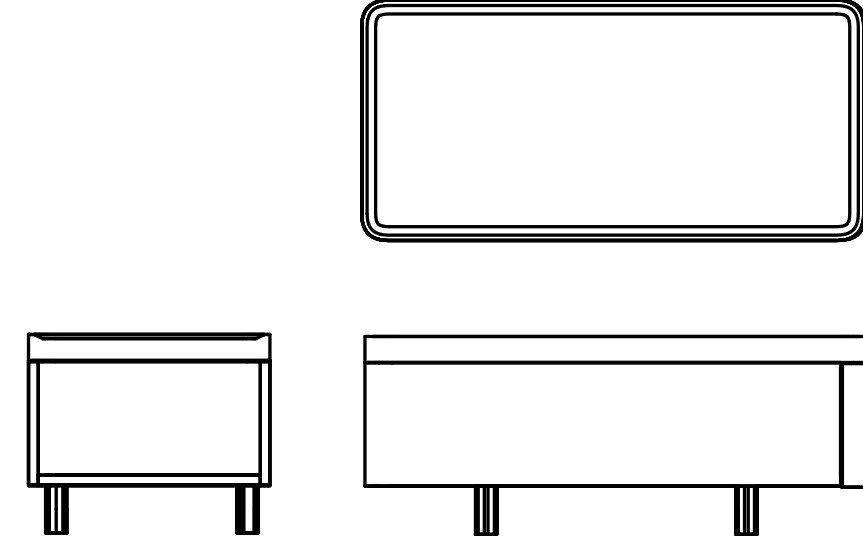

Koltuk Ara Sehpa (G7)
Sofa Coffe Table