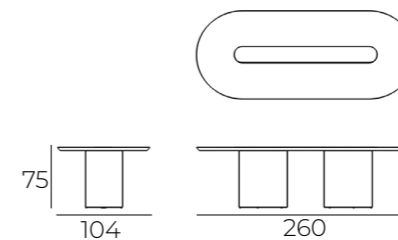

LIVELY DESIGN

PASSION / TECHNICAL DETAILS

TIMELESS FURNITURE

Kg: 42 Kg
M³: 0.71 m³

Kg: 37.7 Kg
M³: 1.00 m³

Kg: 30 Kg
M³: 0.57 m³

Kg: 21 Kg
M³: 0.19 m³

CENTER TABLE

Kg: 61.5 Kg
M³: 0.19 m³

Kg: 126 Kg
M³: 0.90 m³

PASSION / TECHNICAL DETAILS

LIVELY DESIGN

TIMELESS FURNITURE

TABLE

Kg: 120 Kg
M³: 1.09 m³

Kg: 121 Kg
M³: 0.43 m³

Kg: 120 Kg
M³: 1.09 m³

Kg: 121 Kg
M³: 0.43 m³