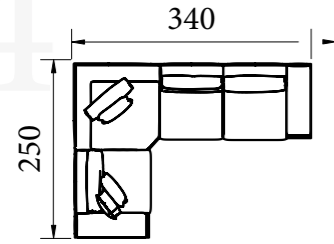

# LIVELY DESIGN

TIMELESS FURNITURE

TABLE

Kg: 120 Kg  
M<sup>3</sup>: 1.09 m<sup>3</sup>

TV UNIT

Kg: 121 Kg  
M<sup>3</sup>: 0.43 m<sup>3</sup>

CORNER SOFA

CORNER MODULE

Kg: 120 Kg  
M<sup>3</sup>: 1.09 m<sup>3</sup>

RIGHT RELAX MODULE

SOFA POUF TABLE

Kg: 121 Kg  
M<sup>3</sup>: 0.43 m<sup>3</sup>

10 OPTION

TECHNICAL DETAILS & MATERIALS

PASSION DINING ROOM

CONSOLE