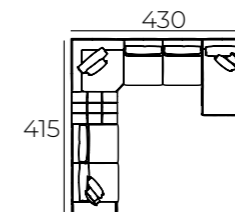

# LIVELY DESIGN

TIMELESS FURNITURE

TABLE

Kg: 120 Kg  
M<sup>3</sup>: 1.09 m<sup>3</sup>

TV UNIT

Kg: 121 Kg  
M<sup>3</sup>: 0.43 m<sup>3</sup>

CORNER SOFA

CORNER MODULE