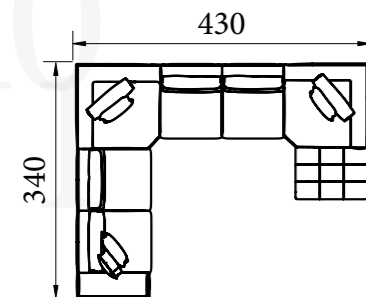

# LIVELY DESIGN

TIMELESS FURNITURE

TABLE

Kg: 120 Kg  
M<sup>3</sup>: 1.09 m<sup>3</sup>

TV UNIT

Kg: 121 Kg  
M<sup>3</sup>: 0.43 m<sup>3</sup>

CORNER SOFA

CORNER MODULE

Kg: 120 Kg  
M<sup>3</sup>: 1.09 m<sup>3</sup>

RIGHT RELAX MODULE

SOFA POUF TABLE

Kg: 121 Kg  
M<sup>3</sup>: 0.43 m<sup>3</sup>

10 OPTION

TECHNICAL DETAILS & MATERIALS

PASSION DINING ROOM

CONSOLE