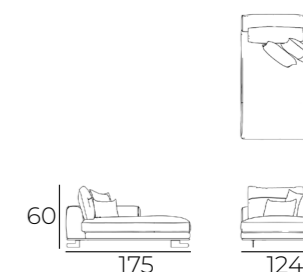

# LIVELY DESIGN

TIMELESS FURNITURE

TABLE

Kg: 120 Kg  
M<sup>3</sup>: 1.09 m<sup>3</sup>

TV UNIT

Kg: 121 Kg  
M<sup>3</sup>: 0.43 m<sup>3</sup>

CORNER SOFA

CORNER MODULE

Kg: 120 Kg  
M<sup>3</sup>: 1.09 m<sup>3</sup>

RIGHT RELAX MODULE

SOFA POUF TABLE

Kg: 121 Kg  
M<sup>3</sup>: 0.43 m<sup>3</sup>

10 OPTION

TECHNICAL DETAILS & MATERIALS

PASSION DINING ROOM

CONSOLE