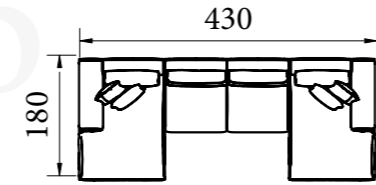

# LIVELY DESIGN

TIMELESS FURNITURE

TABLE

Kg: 120 Kg  
M<sup>3</sup>: 1.09 m<sup>3</sup>

TV UNIT

Kg: 121 Kg  
M<sup>3</sup>: 0.43 m<sup>3</sup>

CORNER SOFA

CORNER MODULE

Kg: 120 Kg  
M<sup>3</sup>: 1.09 m<sup>3</sup>

RIGHT RELAX MODULE

SOFA POUF TABLE

Kg: 121 Kg  
M<sup>3</sup>: 0.43 m<sup>3</sup>

10 OPTION

TECHNICAL DETAILS & MATERIALS

PASSION DINING ROOM

CONSOLE