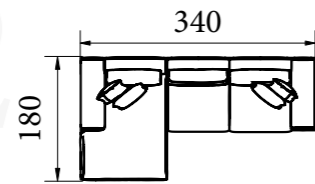

Kg: 120 Kg  
M<sup>3</sup>: 1.09 m<sup>3</sup>

RIGHT RELAX MODULE

SOFA POUF TABLE

Kg: 121 Kg  
M<sup>3</sup>: 0.43 m<sup>3</sup>

10 OPTION

TECHNICAL DETAILS & MATERIALS

PASSION DINING ROOM

CONSOLE