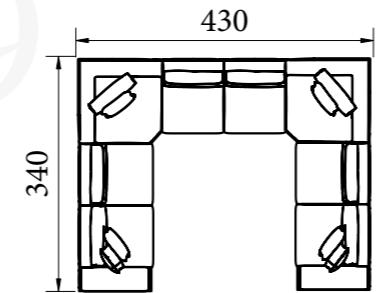

# LIVELY DESIGN

TIMELESS FURNITURE

TABLE

Kg: 120 Kg  
M<sup>3</sup>: 1.09 m<sup>3</sup>

TV UNIT

Kg: 121 Kg  
M<sup>3</sup>: 0.43 m<sup>3</sup>

CORNER SOFA

CORNER MODULE

Kg: 120 Kg  
M<sup>3</sup>: 1.09 m<sup>3</sup>

RIGHT RELAX MODULE

SOFA POUF TABLE

Kg: 121 Kg  
M<sup>3</sup>: 0.43 m<sup>3</sup>

10 OPTION

TECHNICAL DETAILS & MATERIALS

PASSION DINING ROOM

CONSOLE