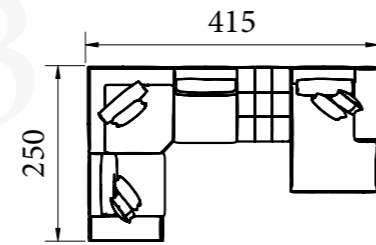

Kg: 120 Kg  
M<sup>3</sup>: 1.09 m<sup>3</sup>

RIGHT RELAX MODULE

SOFA POUF TABLE

Kg: 121 Kg  
M<sup>3</sup>: 0.43 m<sup>3</sup>

10 OPTION

TECHNICAL DETAILS & MATERIALS

PASSION DINING ROOM

CONSOLE