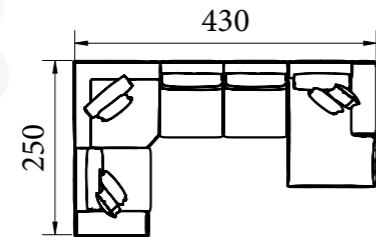

# LIVELY DESIGN

TIMELESS FURNITURE

TABLE

Kg: 120 Kg  
M<sup>3</sup>: 1.09 m<sup>3</sup>

TV UNIT

Kg: 121 Kg  
M<sup>3</sup>: 0.43 m<sup>3</sup>

CORNER SOFA

CORNER MODULE

Kg: 120 Kg  
M<sup>3</sup>: 1.09 m<sup>3</sup>

RIGHT RELAX MODULE

SOFA POUF TABLE

Kg: 121 Kg  
M<sup>3</sup>: 0.43 m<sup>3</sup>

10 OPTION

TECHNICAL DETAILS & MATERIALS

PASSION DINING ROOM

CONSOLE