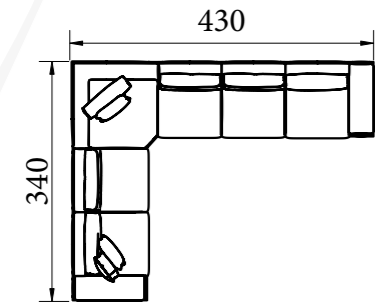

# LIVELY DESIGN

TIMELESS FURNITURE

TABLE

Kg: 120 Kg  
M<sup>3</sup>: 1.09 m<sup>3</sup>

TV UNIT

Kg: 121 Kg  
M<sup>3</sup>: 0.43 m<sup>3</sup>

CORNER SOFA

CORNER MODULE

Kg: 120 Kg  
M<sup>3</sup>: 1.09 m<sup>3</sup>

RIGHT RELAX MODULE

SOFA POUF TABLE

Kg: 121 Kg  
M<sup>3</sup>: 0.43 m<sup>3</sup>

10 OPTION

TECHNICAL DETAILS & MATERIALS

PASSION DINING ROOM

CONSOLE