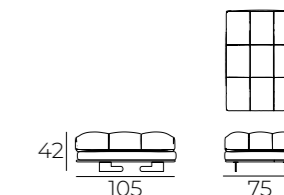

Kg: 30 Kg  
M<sup>3</sup>: 0.57 m<sup>3</sup>

SIDE TABLE

Kg: 21 Kg  
M<sup>3</sup>: 0.19 m<sup>3</sup>

CENTER TABLE

Kg: 61.5 Kg  
M<sup>3</sup>: 0.19 m<sup>3</sup>

CONSOLE

Kg: 126 Kg  
M<sup>3</sup>: 0.90 m<sup>3</sup>

# LIVELY DESIGN

TIMELESS FURNITURE

TABLE

Kg: 120 Kg  
M<sup>3</sup>: 1.09 m<sup>3</sup>

TV UNIT

Kg: 121 Kg  
M<sup>3</sup>: 0.43 m<sup>3</sup>

CORNER SOFA

CORNER MODULE

Kg: 120 Kg  
M<sup>3</sup>: 1.09 m<sup>3</sup>

RIGHT RELAX MODULE

SOFA POUF TABLE

Kg: 121 Kg  
M<sup>3</sup>: 0.43 m<sup>3</sup>

10 OPTION

TECHNICAL DETAILS & MATERIALS

PASSION DINING ROOM

CONSOLE