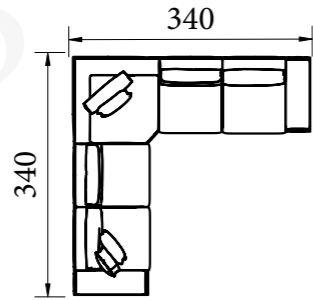

Kg: 30 Kg  
M<sup>3</sup>: 0.57 m<sup>3</sup>

SIDE TABLE

Kg: 21 Kg  
M<sup>3</sup>: 0.19 m<sup>3</sup>

CENTER TABLE

Kg: 61.5 Kg  
M<sup>3</sup>: 0.19 m<sup>3</sup>

CONSOLE

Kg: 126 Kg  
M<sup>3</sup>: 0.90 m<sup>3</sup>

# LIVELY DESIGN

TIMELESS FURNITURE

TABLE

Kg: 120 Kg  
M<sup>3</sup>: 1.09 m<sup>3</sup>

TV UNIT

Kg: 121 Kg  
M<sup>3</sup>: 0.43 m<sup>3</sup>

CORNER SOFA

CORNER MODULE

Kg: 120 Kg  
M<sup>3</sup>: 1.09 m<sup>3</sup>

RIGHT RELAX MODULE

SOFA POUF TABLE

Kg: 121 Kg  
M<sup>3</sup>: 0.43 m<sup>3</sup>

10 OPTION

TECHNICAL DETAILS & MATERIALS

PASSION DINING ROOM

CONSOLE