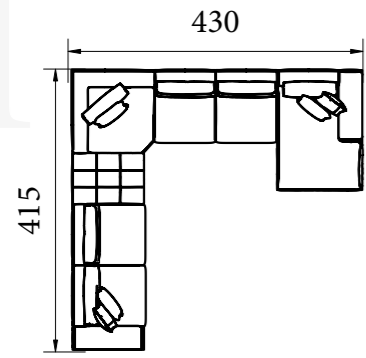

# LIVELY DESIGN

TIMELESS FURNITURE

TABLE

Kg: 120 Kg  
M<sup>3</sup>: 1.09 m<sup>3</sup>

TV UNIT

Kg: 121 Kg  
M<sup>3</sup>: 0.43 m<sup>3</sup>

CORNER SOFA

CORNER MODULE

Kg: 120 Kg  
M<sup>3</sup>: 1.09 m<sup>3</sup>

RIGHT RELAX MODULE

SOFA POUF TABLE

Kg: 121 Kg  
M<sup>3</sup>: 0.43 m<sup>3</sup>

10 OPTION

TECHNICAL DETAILS & MATERIALS

PASSION DINING ROOM

CONSOLE