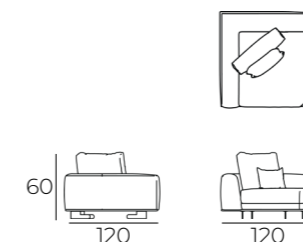

Kg: 30 Kg  
M<sup>3</sup>: 0.57 m<sup>3</sup>

SIDE TABLE

Kg: 21 Kg  
M<sup>3</sup>: 0.19 m<sup>3</sup>

CENTER TABLE

Kg: 61.5 Kg  
M<sup>3</sup>: 0.19 m<sup>3</sup>

CONSOLE

Kg: 126 Kg  
M<sup>3</sup>: 0.90 m<sup>3</sup>

# LIVELY DESIGN

TIMELESS FURNITURE

TABLE

Kg: 120 Kg  
M<sup>3</sup>: 1.09 m<sup>3</sup>

TV UNIT

Kg: 121 Kg  
M<sup>3</sup>: 0.43 m<sup>3</sup>

CORNER SOFA

CORNER MODULE

Kg: 120 Kg  
M<sup>3</sup>: 1.09 m<sup>3</sup>

RIGHT RELAX MODULE

SOFA POUF TABLE

Kg: 121 Kg  
M<sup>3</sup>: 0.43 m<sup>3</sup>

10 OPTION

TECHNICAL DETAILS & MATERIALS

PASSION DINING ROOM

CONSOLE