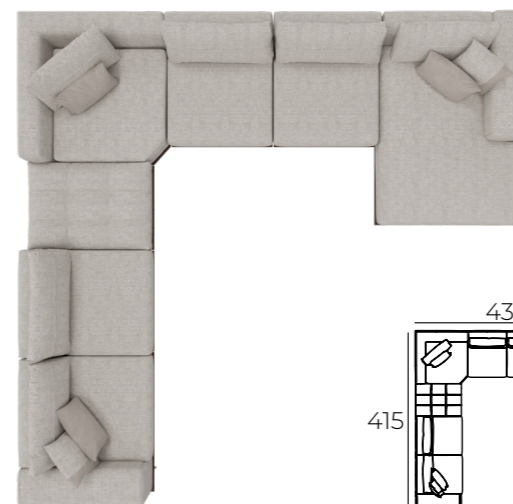

# LIVELY DESIGN

TIMELESS FURNITURE

TABLE

Kg: 120 Kg  
M<sup>3</sup>: 1.09 m<sup>3</sup>

TV UNIT

Kg: 121 Kg  
M<sup>3</sup>: 0.43 m<sup>3</sup>

CORNER SOFA

CORNER MODULE

Kg: 120 Kg  
M<sup>3</sup>: 1.09 m<sup>3</sup>

RIGHT RELAX MODULE

SOFA POUF TABLE

Kg: 121 Kg  
M<sup>3</sup>: 0.43 m<sup>3</sup>

10 OPTION

TECHNICAL DETAILS & MATERIALS

PASSION DINING ROOM

CONSOLE