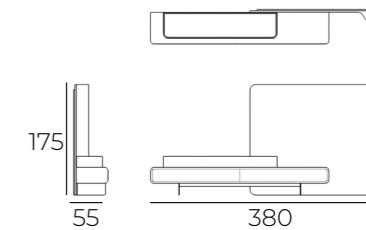

Kg: 30 Kg  
M<sup>3</sup>: 0.57 m<sup>3</sup>

SIDE TABLE

Kg: 21 Kg  
M<sup>3</sup>: 0.19 m<sup>3</sup>

CENTER TABLE

Kg: 61.5 Kg  
M<sup>3</sup>: 0.19 m<sup>3</sup>

CONSOLE

Kg: 126 Kg  
M<sup>3</sup>: 0.90 m<sup>3</sup>

# LIVELY DESIGN

TIMELESS FURNITURE

TABLE

Kg: 120 Kg  
M<sup>3</sup>: 1.09 m<sup>3</sup>

TV UNIT

Kg: 121 Kg  
M<sup>3</sup>: 0.43 m<sup>3</sup>

CORNER SOFA

CORNER MODULE

Kg: 120 Kg  
M<sup>3</sup>: 1.09 m<sup>3</sup>

RIGHT RELAX MODULE

SOFA POUF TABLE

Kg: 121 Kg  
M<sup>3</sup>: 0.43 m<sup>3</sup>

10 OPTION

TECHNICAL DETAILS & MATERIALS

PASSION DINING ROOM

CONSOLE