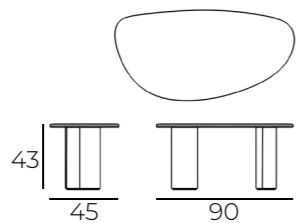

CENTER TABLE POUF

CENTER TABLE

180 CM BEDSTEAD WITH 2 NIGHTSTANDS

180 CM BEDSTEAD

LONG COFFE TABLE

DRESSER

Kg: 85.5 Kg
M³: 0.47 m³

NIGHTSTAND LEFT

Kg: 16 Kg
M³: 0.12 m³

NIGHTSTAND RIGHT

Kg: 16 Kg
M³: 0.12 m³

DRESSER POUF

TABLE

CONSOLE

TV UNIT

ROTATING TV UNIT