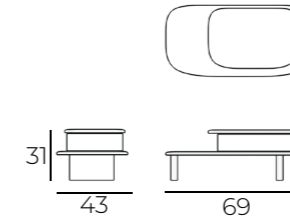

CENTER TABLE POUF

CENTER TABLE

180 CM BEDSTEAD WITH 2 NIGHTSTANDS

180 CM BEDSTEAD

LONG COFFE TABLE

DRESSER

Kg: 85.5 Kg
M³: 0.47 m³

NIGHTSTAND LEFT

Kg: 16 Kg
M³: 0.12 m³

NIGHTSTAND RIGHT

Kg: 16 Kg
M³: 0.12 m³

DRESSER POUF

TABLE

CONSOLE

TV UNIT

ROTATING TV UNIT